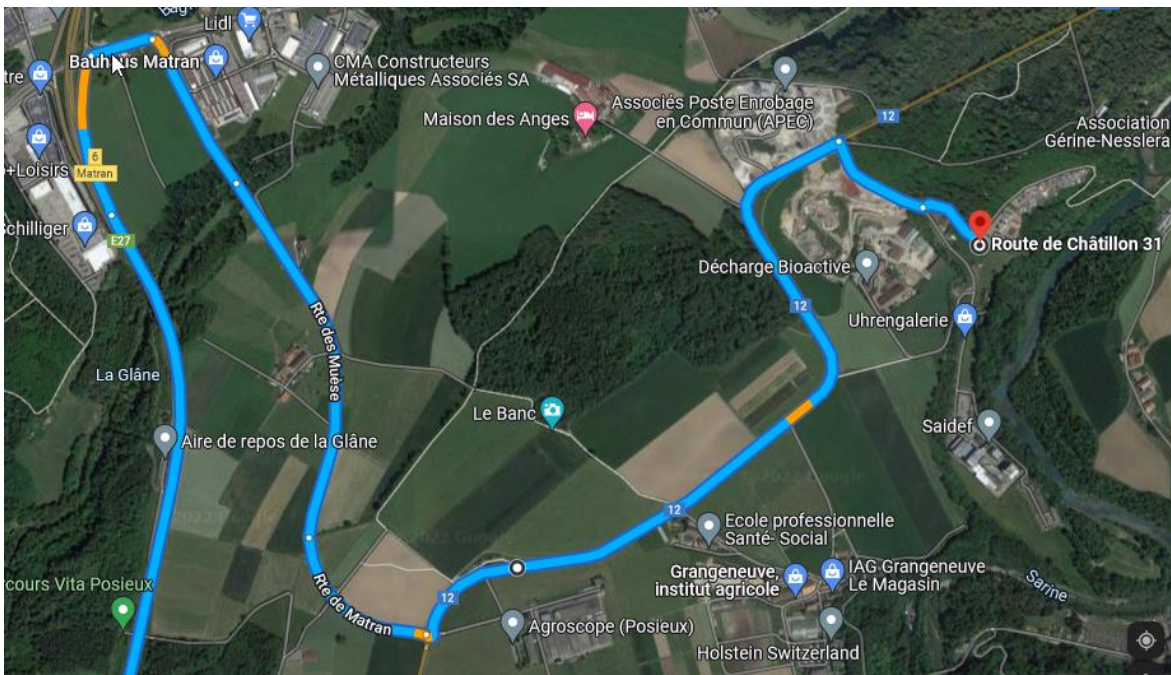

Centre de formation ECAB – Châtillon Ausbildungszentrum KGV - Châtillon

Route de Châtillon 31
1725 Posieux (Commune de Hauterive)

Sortie d'autoroute Matran / Autobahnausfahrt Matran
depuis Berne / Aus Bern

depuis Lausanne / Aus Lausanne

vue agrandie de l'arrivée / Ausschnitt vom Ziel

Transports publics / Öffentlicher Verkehr

Fribourg, gare routière / Freiburg, Busbahnhof

Ligne 336 Fribourg – Farvagny – Bulle
Ligne 337 Fribourg – Posat – Farvagny
Ligne 470 Fribourg – Farvagny – Romont

Arrêt / Haltestelle Froideville