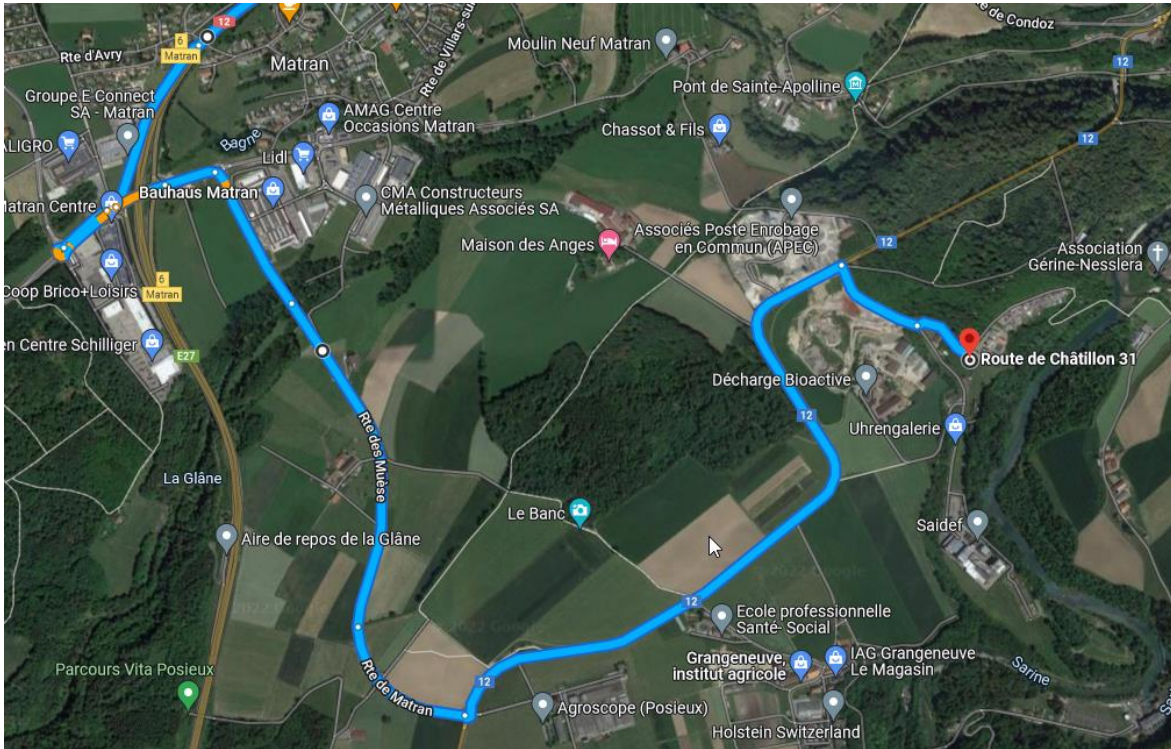

Centre de formation ECAB – Châtillon Ausbildungszentrum KGV - Châtillon

Route de Châtillon 31
1725 Posieux (Commune de Hauterive)

Sortie d'autoroute Matran / Autobahnausfahrt Matran
depuis Berne / Aus Bern

depuis Lausanne / Aus Lausanne

vue agrandie de l'arrivée / Ausschnitt vom Ziel

Transports publics / Öffentlicher Verkehr

Fribourg, gare routière / Freiburg, Busbahnhof

Ligne 336 Fribourg – Farvagny – Bulle
Ligne 337 Fribourg – Posat – Farvagny
Ligne 470 Fribourg – Farvagny – Romont

Arrêt / Haltestelle Froideville